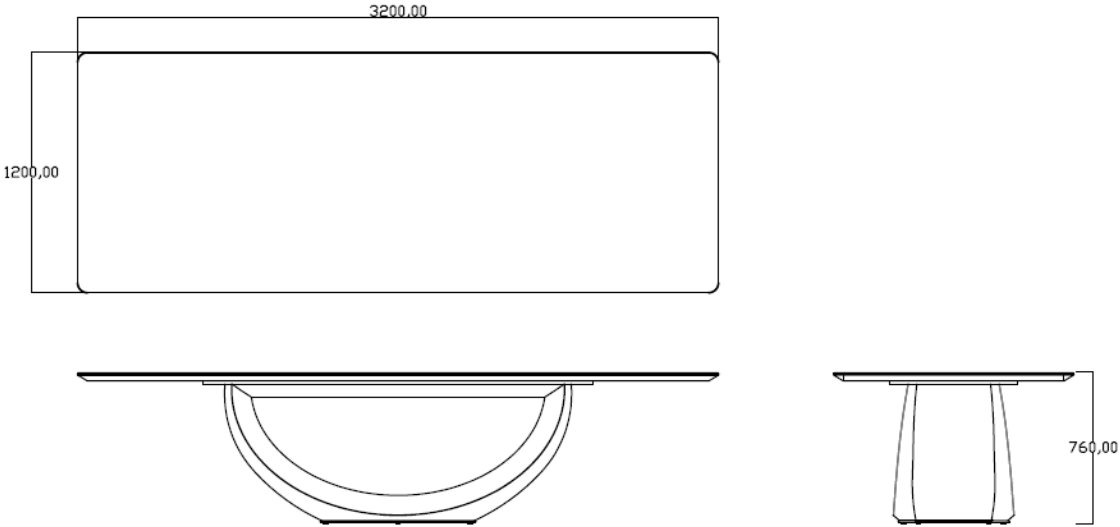

Mesa de Jantar

MESA DE JANTAR
MONTEVIDEO

BRETON